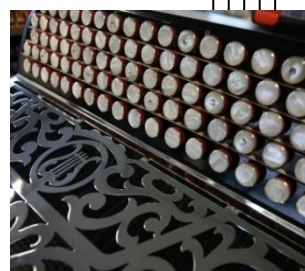

AME-A-445

Akkordeon-Solo/Duo

Tarantella napoletana

Traditionell

arr. Markus Fink

AME LYSS

CH-3250 Lyss

www.ame-lyss.ch